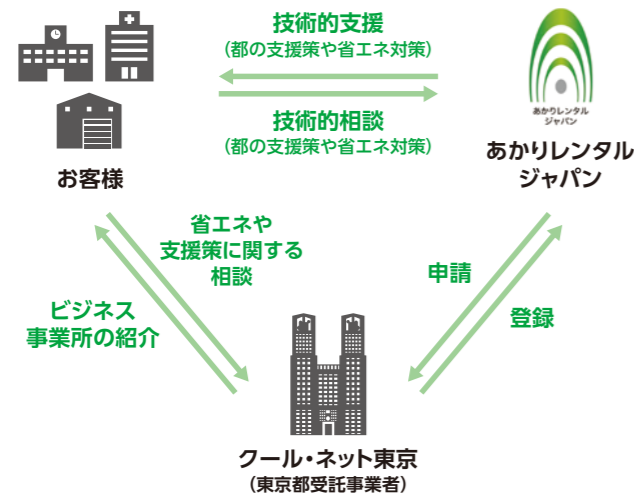

あかりレンタルジャパンは東京都の地球温暖化対策ビジネス事業者に登録しています!

東京都は、都の行う地球温暖化対策の推進に協力し、事業者の地球温暖化対策への技術的助言や指導を提供する事業者を、「東京都地球温暖化対策ビジネス事業者」と登録しています。あかりレンタルジャパンは、「東京都地球温暖化対策ビジネス事業者」に認定されています。