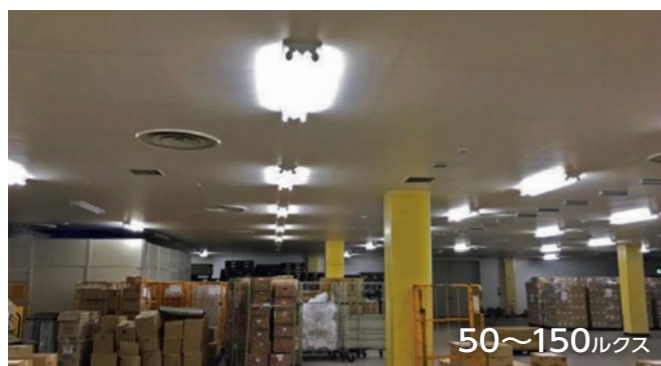

蛍光灯からLED照明に交換して見違えるように明るくなった！
小さなラベルの文字もはっきりと見えるようになり仕事の効率が上がった！

長寿命だから
メンテナンス要らず!

従来型蛍光灯 **8,000時間**

LED蛍光灯 **40,000時間**

5倍長持ち!!

CO2削減が出来て
環境にもやさしい!

40型蛍光灯 (40W×2灯) **約1,299kg-CO2**

LED40型蛍光灯 (15W×2灯) **約488kg-CO2**